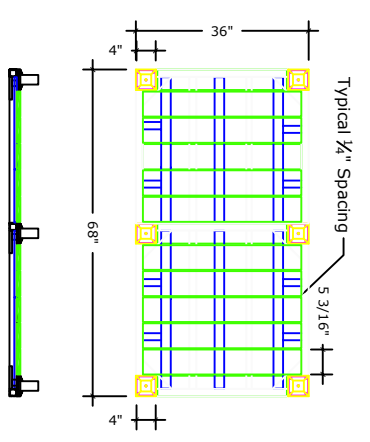

Model DTP-5 (36")

DTP-5 TOP VIEW  
N.T.S.

DTP-5 ELEVATION  
N.T.S.

Model DTP-6 (36")

DTP-6 TOP VIEW  
N.T.S.

DTP-6 ELEVATION  
N.T.S.

Model DTP-7 (36")

DTP-7 TOP VIEW  
N.T.S.

DTP-7 ELEVATION  
N.T.S.

Model DTP-8 (36")

DTP-8 TOP VIEW  
N.T.S.

DTP-8 ELEVATION  
N.T.S.

TYPICAL DOUBLE FRAME WITH DECKING  
N.T.S.