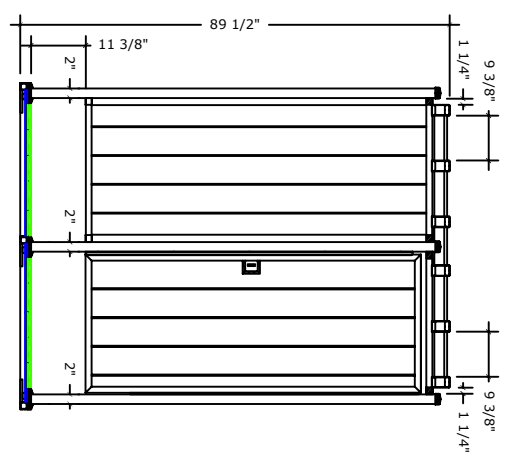

Model DTP-5 (36")

DTP-5 TOP VIEW  
N.T.S.

DTP-5 ELEVATION  
N.T.S.

Model DTP-6 (36")

DTP-6 TOP VIEW  
N.T.S.

DTP-6 ELEVATION  
N.T.S.

Model DTP-7 (36")

DTP-7 TOP VIEW  
N.T.S.

DTP-7 ELEVATION  
N.T.S.

Model DTP-8 (36")

DTP-8 TOP VIEW  
N.T.S.

DTP-8 ELEVATION  
N.T.S.

TYPICAL DOUBLE FRAME WITH DECKING  
N.T.S.