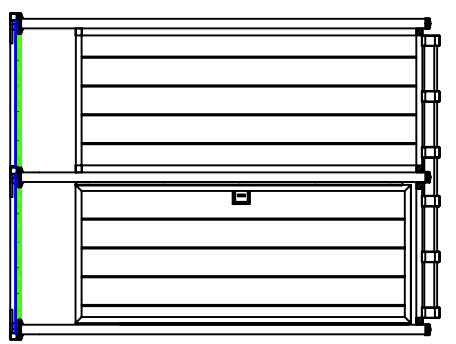

Model DTP-5 (36")

DTP-5 TOP VIEW  
N.T.S.

DTP-5 ELEVATION  
N.T.S.

Model DTP-6 (36")

DTP-6 TOP VIEW  
N.T.S.

DTP-6 ELEVATION  
N.T.S.

Model DTP-7 (36")

DTP-7 TOP VIEW  
N.T.S.

DTP-7 ELEVATION  
N.T.S.

Model DTP-8 (36")

DTP-8 TOP VIEW  
N.T.S.

DTP-8 ELEVATION  
N.T.S.

TYPICAL DOUBLE FRAME WITH DECKING  
N.T.S.