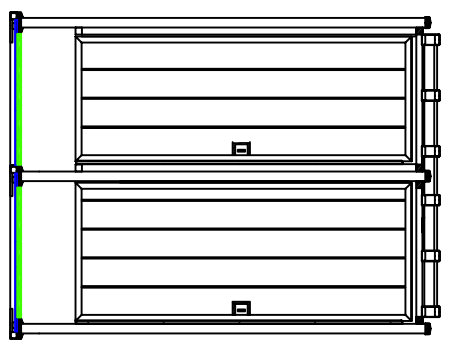

Model DTP-5 (36")

DTP-5 TOP VIEW  
N.T.S.

DTP-5 ELEVATION  
N.T.S.

Model DTP-6 (36")

DTP-6 TOP VIEW  
N.T.S.

DTP-6 ELEVATION  
N.T.S.

Model DTP-7 (36")

DTP-7 TOP VIEW  
N.T.S.

DTP-7 ELEVATION  
N.T.S.

Model DTP-8 (36")

DTP-8 TOP VIEW  
N.T.S.

DTP-8 ELEVATION  
N.T.S.

TYPICAL DOUBLE FRAME WITH DECKING  
N.T.S.