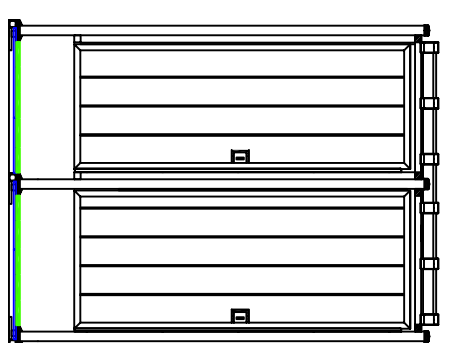

Model DTP-5 (36")

DTP-5 TOP VIEW  
N.T.S.

DTP-5 ELEVATION  
N.T.S.

Model DTP-6 (36")

DTP-6 TOP VIEW  
N.T.S.

DTP-6 ELEVATION  
N.T.S.

Model DTP-7 (36")

DTP-7 TOP VIEW  
N.T.S.

DTP-7 ELEVATION  
N.T.S.

Model DTP-8 (36")

DTP-8 TOP VIEW  
N.T.S.

DTP-8 ELEVATION  
N.T.S.

TYPICAL DOUBLE FRAME WITH DECKING  
N.T.S.