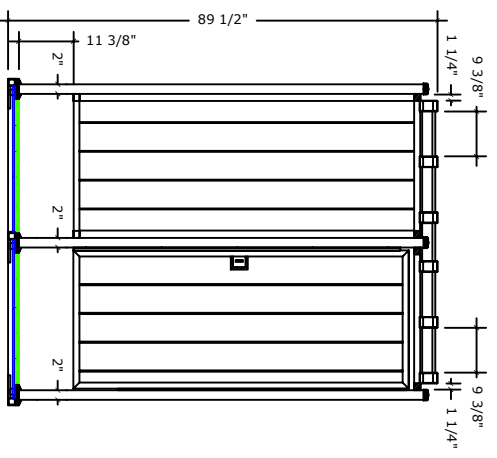

Model DTP-1 (36")

DTP-1 TOP VIEW
N.T.S.

DTP-1 ELEVATION
N.T.S.

Model DTP-2 (36")

DTP-2 TOP VIEW
N.T.S.

DTP-2 ELEVATION
N.T.S.

Model DTP-3 (36")

DTP-3 TOP VIEW
N.T.S.

DTP-3 ELEVATION
N.T.S.

Model DTP-4 (36")

DTP-4 TOP VIEW
N.T.S.

DTP-4 ELEVATION
N.T.S.

TYPICAL DOUBLE FRAME WITH DECKING
N.T.S.