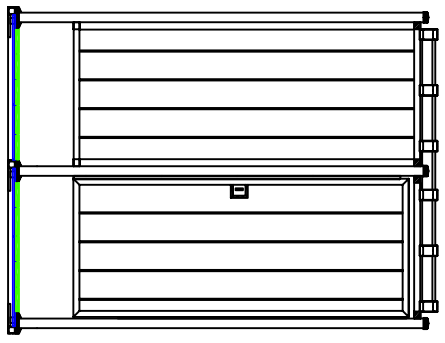

Model DTP-1 (36")

DTP-1 TOP VIEW
N.T.S.

DTP-1 ELEVATION
N.T.S.

Model DTP-2 (36")

DTP-2 TOP VIEW
N.T.S.

DTP-2 ELEVATION
N.T.S.

Model DTP-3 (36")

DTP-3 TOP VIEW
N.T.S.

DTP-3 ELEVATION
N.T.S.

Model DTP-4 (36")

DTP-4 TOP VIEW
N.T.S.

DTP-4 ELEVATION
N.T.S.

TYPICAL DOUBLE FRAME WITH DECKING
N.T.S.