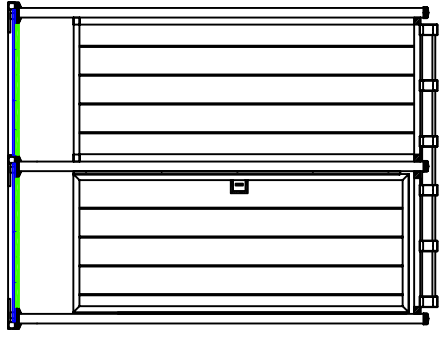

Model DTP-1 (36")

DTP-1 TOP VIEW
N.T.S.

DTP-1 ELEVATION
N.T.S.

Model DTP-2 (36")

DTP-2 TOP VIEW
N.T.S.

DTP-2 ELEVATION
N.T.S.

Model DTP-3 (36")

DTP-3 TOP VIEW
N.T.S.

DTP-3 ELEVATION
N.T.S.

Model DTP-4 (36")

DTP-4 TOP VIEW
N.T.S.

DTP-4 ELEVATION
N.T.S.

TYPICAL DOUBLE FRAME WITH DECKING
N.T.S.