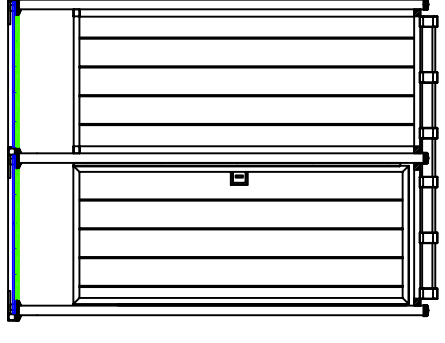

Model DTP-1 (36")

DTP-1 TOP VIEW
N.T.S.

DTP-1 ELEVATION
N.T.S.

Model DTP-2 (36")

DTP-2 TOP VIEW
N.T.S.

DTP-2 ELEVATION
N.T.S.

Model DTP-3 (36")

DTP-3 TOP VIEW
N.T.S.

DTP-3 ELEVATION
N.T.S.

Model DTP-4 (36")

DTP-4 TOP VIEW
N.T.S.

DTP-4 ELEVATION
N.T.S.

TYPICAL DOUBLE FRAME WITH DECKING
N.T.S.