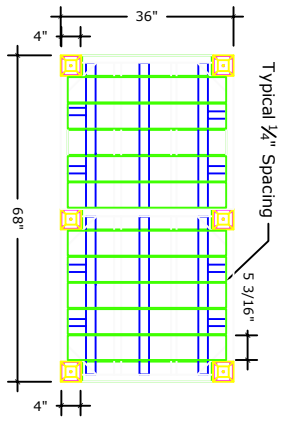

Model DTP-1 (36")

DTP-1 TOP VIEW
N.T.S.

DTP-1 ELEVATION
N.T.S.

Model DTP-2 (36")

DTP-2 TOP VIEW
N.T.S.

DTP-2 ELEVATION
N.T.S.

Model DTP-3 (36")

DTP-3 TOP VIEW
N.T.S.

DTP-3 ELEVATION
N.T.S.

Model DTP-4 (36")

DTP-4 TOP VIEW
N.T.S.

DTP-4 ELEVATION
N.T.S.

TYPICAL DOUBLE FRAME WITH DECKING
N.T.S.