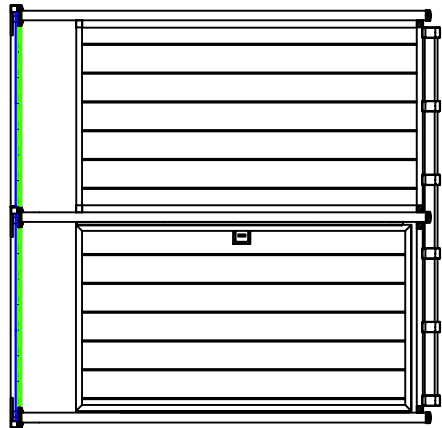

Model DTP-1 (46")

DTP-1 TOP VIEW
N.T.S.

DTP-1 ELEVATION
N.T.S.

Model DTP-2 (46")

DTP-2 TOP VIEW
N.T.S.

DTP-2 ELEVATION
N.T.S.

Model DTP-3 (46")

DTP-3 TOP VIEW
N.T.S.

DTP-3 ELEVATION
N.T.S.

Model DTP-4 (46")

DTP-4 TOP VIEW
N.T.S.

DTP-4 ELEVATION
N.T.S.

TYPICAL DOUBLE FRAME WITH DECKING
N.T.S.