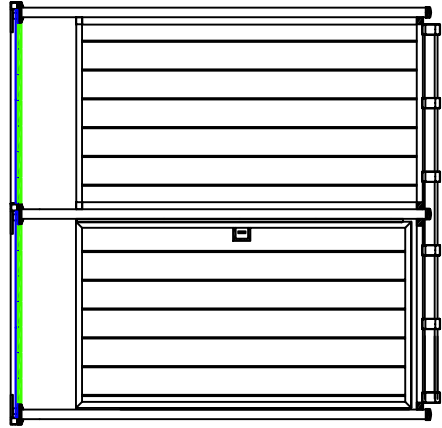

Model DTP-1 (46")

DTP-1 TOP VIEW
N.T.S.

DTP-1 ELEVATION
N.T.S.

Model DTP-2 (46")

DTP-2 TOP VIEW
N.T.S.

DTP-2 ELEVATION
N.T.S.

Model DTP-3 (46")

DTP-3 TOP VIEW
N.T.S.

DTP-3 ELEVATION
N.T.S.

Model DTP-4 (46")

DTP-4 TOP VIEW
N.T.S.

DTP-4 ELEVATION
N.T.S.

TYPICAL DOUBLE FRAME WITH DECKING
N.T.S.