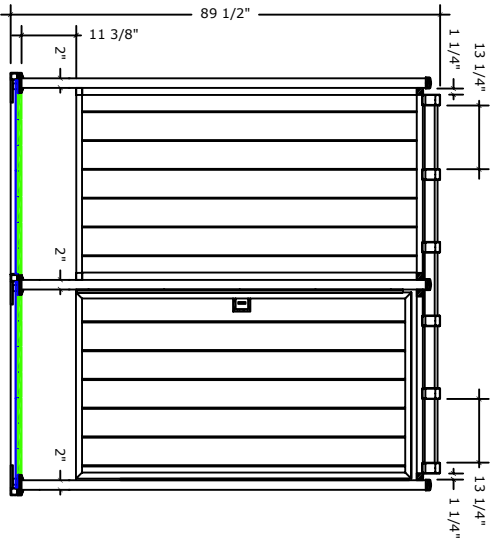

Model DTP-1 (46")

DTP-1 TOP VIEW
N.T.S.

DTP-1 ELEVATION
N.T.S.

Model DTP-2 (46")

DTP-2 TOP VIEW
N.T.S.

DTP-2 ELEVATION
N.T.S.

Model DTP-3 (46")

DTP-3 TOP VIEW
N.T.S.

DTP-3 ELEVATION
N.T.S.

Model DTP-4 (46")

DTP-4 TOP VIEW
N.T.S.

DTP-4 ELEVATION
N.T.S.

TYPICAL DOUBLE FRAME WITH DECKING
N.T.S.