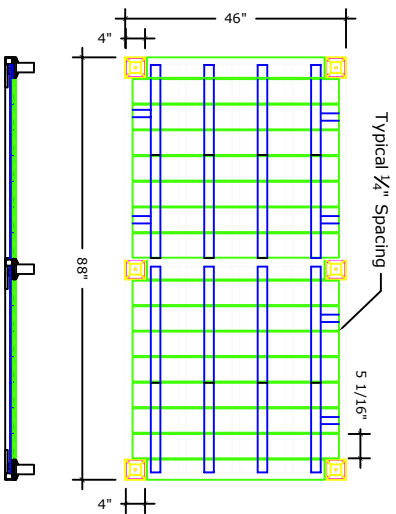

Model DTP-1 (46")

DTP-1 TOP VIEW
N.T.S.

DTP-1 ELEVATION
N.T.S.

Model DTP-2 (46")

DTP-2 TOP VIEW
N.T.S.

DTP-2 ELEVATION
N.T.S.

Model DTP-3 (46")

DTP-3 TOP VIEW
N.T.S.

DTP-3 ELEVATION
N.T.S.

Model DTP-4 (46")

DTP-4 TOP VIEW
N.T.S.

DTP-4 ELEVATION
N.T.S.

TYPICAL DOUBLE FRAME WITH DECKING
N.T.S.