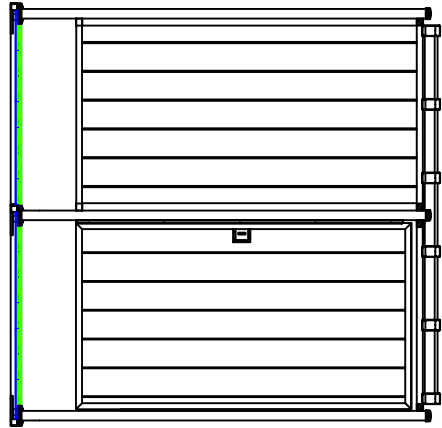

Model DTP-1 (46")

DTP-1 TOP VIEW
N.T.S.

DTP-1 ELEVATION
N.T.S.

Model DTP-2 (46")

DTP-2 TOP VIEW
N.T.S.

DTP-2 ELEVATION
N.T.S.

Model DTP-3 (46")

DTP-3 TOP VIEW
N.T.S.

DTP-3 ELEVATION
N.T.S.

Model DTP-4 (46")

DTP-4 TOP VIEW
N.T.S.

DTP-4 ELEVATION
N.T.S.

TYPICAL DOUBLE FRAME WITH DECKING
N.T.S.