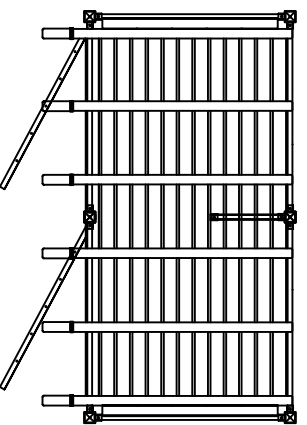

Model DTP-5 (46")

DTP-5 TOP VIEW  
N.T.S.

DTP-5 ELEVATION  
N.T.S.

Model DTP-6 (46")

DTP-6 TOP VIEW  
N.T.S.

DTP-6 ELEVATION  
N.T.S.

Model DTP-7 (46")

DTP-7 TOP VIEW  
N.T.S.

DTP-7 ELEVATION  
N.T.S.

Model DTP-8 (46")

DTP-8 TOP VIEW  
N.T.S.

DTP-8 ELEVATION  
N.T.S.

TYPICAL DOUBLE FRAME WITH DECKING  
N.T.S.