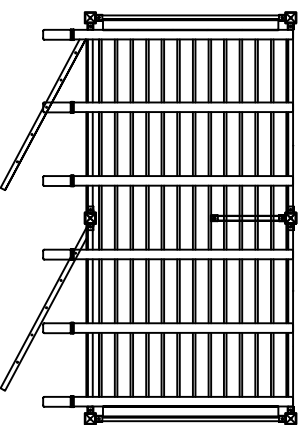

Model DTP-5 (46")

DTP-5 TOP VIEW  
N.T.S.

DTP-5 ELEVATION  
N.T.S.

Model DTP-6 (46")

DTP-6 TOP VIEW  
N.T.S.

DTP-6 ELEVATION  
N.T.S.

Model DTP-7 (46")

DTP-7 TOP VIEW  
N.T.S.

DTP-7 ELEVATION  
N.T.S.

Model DTP-8 (46")

DTP-8 TOP VIEW  
N.T.S.

DTP-8 ELEVATION  
N.T.S.

TYPICAL DOUBLE FRAME WITH DECKING  
N.T.S.