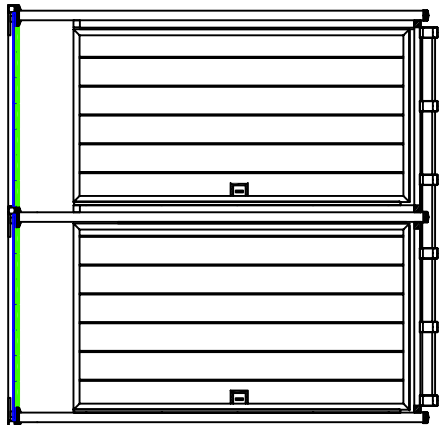

Model DTP-5 (46")

DTP-5 TOP VIEW  
N.T.S.

DTP-5 ELEVATION  
N.T.S.

Model DTP-6 (46")

DTP-6 TOP VIEW  
N.T.S.

DTP-6 ELEVATION  
N.T.S.

Model DTP-7 (46")

DTP-7 TOP VIEW  
N.T.S.

DTP-7 ELEVATION  
N.T.S.

Model DTP-8 (46")

DTP-8 TOP VIEW  
N.T.S.

DTP-8 ELEVATION  
N.T.S.

TYPICAL DOUBLE FRAME WITH DECKING  
N.T.S.