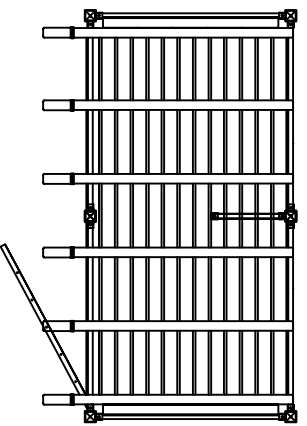

Model DTP-5 (46")

DTP-5 TOP VIEW  
N.T.S.

DTP-5 ELEVATION  
N.T.S.

Model DTP-6 (46")

DTP-6 TOP VIEW  
N.T.S.

DTP-6 ELEVATION  
N.T.S.

Model DTP-7 (46")

DTP-7 TOP VIEW  
N.T.S.

DTP-7 ELEVATION  
N.T.S.

Model DTP-8 (46")

DTP-8 TOP VIEW  
N.T.S.

DTP-8 ELEVATION  
N.T.S.

TYPICAL DOUBLE FRAME WITH DECKING  
N.T.S.