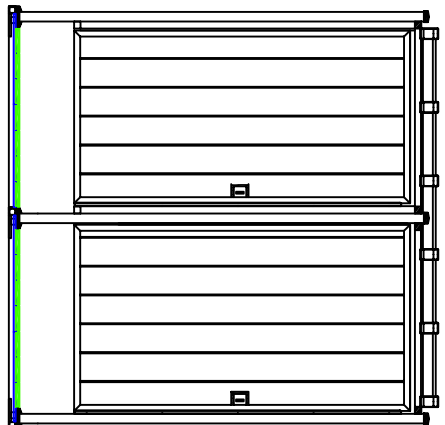

Model DTP-5 (46")

DTP-5 TOP VIEW  
N.T.S.

DTP-5 ELEVATION  
N.T.S.

Model DTP-6 (46")

DTP-6 TOP VIEW  
N.T.S.

DTP-6 ELEVATION  
N.T.S.

Model DTP-7 (46")

DTP-7 TOP VIEW  
N.T.S.

DTP-7 ELEVATION  
N.T.S.

Model DTP-8 (46")

DTP-8 TOP VIEW  
N.T.S.

DTP-8 ELEVATION  
N.T.S.

TYPICAL DOUBLE FRAME WITH DECKING  
N.T.S.