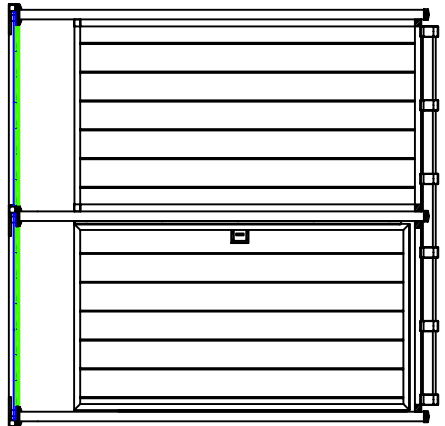

Model DTP-5 (46")

DTP-5 TOP VIEW  
N.T.S.

DTP-5 ELEVATION  
N.T.S.

Model DTP-6 (46")

DTP-6 TOP VIEW  
N.T.S.

DTP-6 ELEVATION  
N.T.S.

Model DTP-7 (46")

DTP-7 TOP VIEW  
N.T.S.

DTP-7 ELEVATION  
N.T.S.

Model DTP-8 (46")

DTP-8 TOP VIEW  
N.T.S.

DTP-8 ELEVATION  
N.T.S.

TYPICAL DOUBLE FRAME WITH DECKING  
N.T.S.