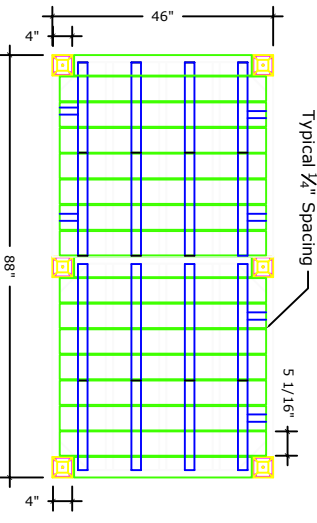

Model DTP-5 (46")

DTP-5 TOP VIEW  
N.T.S.

DTP-5 ELEVATION  
N.T.S.

Model DTP-6 (46")

DTP-6 TOP VIEW  
N.T.S.

DTP-6 ELEVATION  
N.T.S.

Model DTP-7 (46")

DTP-7 TOP VIEW  
N.T.S.

DTP-7 ELEVATION  
N.T.S.

Model DTP-8 (46")

DTP-8 TOP VIEW  
N.T.S.

DTP-8 ELEVATION  
N.T.S.

TYPICAL DOUBLE FRAME WITH DECKING  
N.T.S.