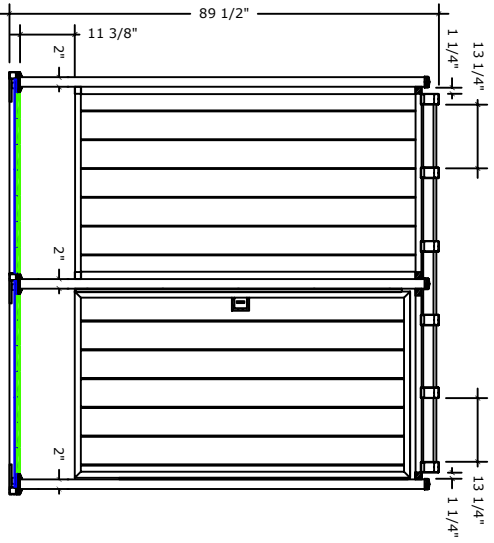

Model DTP-5 (46")

DTP-5 TOP VIEW  
N.T.S.

DTP-5 ELEVATION  
N.T.S.

Model DTP-6 (46")

DTP-6 TOP VIEW  
N.T.S.

DTP-6 ELEVATION  
N.T.S.

Model DTP-7 (46")

DTP-7 TOP VIEW  
N.T.S.

DTP-7 ELEVATION  
N.T.S.

Model DTP-8 (46")

DTP-8 TOP VIEW  
N.T.S.

DTP-8 ELEVATION  
N.T.S.

TYPICAL DOUBLE FRAME WITH DECKING  
N.T.S.