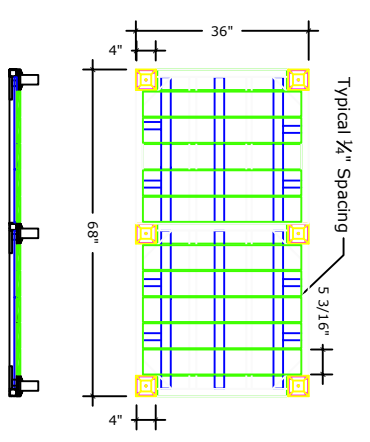

Model DTP-5 (36")

DTP-5 TOP VIEW
N.T.S.

DTP-5 ELEVATION
N.T.S.

Model DTP-6 (36")

DTP-6 TOP VIEW
N.T.S.

DTP-6 ELEVATION
N.T.S.

Model DTP-7 (36")

DTP-7 TOP VIEW
N.T.S.

DTP-7 ELEVATION
N.T.S.

Model DTP-8 (36")

DTP-8 TOP VIEW
N.T.S.

DTP-8 ELEVATION
N.T.S.

TYPICAL DOUBLE FRAME WITH DECKING
N.T.S.