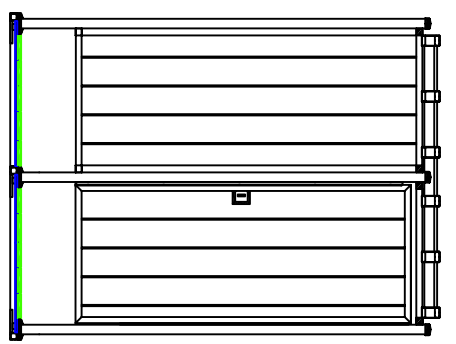

Model DTP-5 (36")

DTP-5 TOP VIEW
N.T.S.

DTP-5 ELEVATION
N.T.S.

Model DTP-6 (36")

DTP-6 TOP VIEW
N.T.S.

DTP-6 ELEVATION
N.T.S.

Model DTP-7 (36")

DTP-7 TOP VIEW
N.T.S.

DTP-7 ELEVATION
N.T.S.

Model DTP-8 (36")

DTP-8 TOP VIEW
N.T.S.

DTP-8 ELEVATION
N.T.S.

TYPICAL DOUBLE FRAME WITH DECKING
N.T.S.