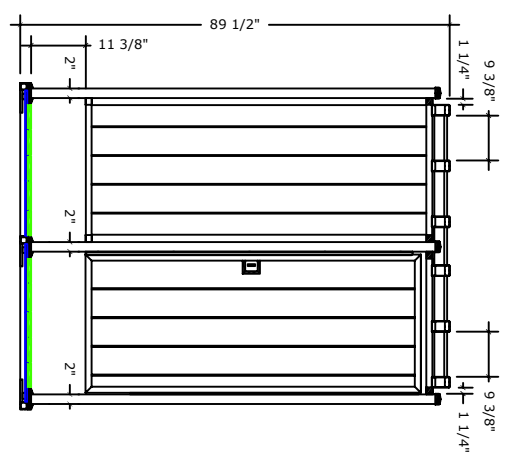

Model DTP-5 (36")

DTP-5 TOP VIEW
N.T.S.

DTP-5 ELEVATION
N.T.S.

Model DTP-6 (36")

DTP-6 TOP VIEW
N.T.S.

DTP-6 ELEVATION
N.T.S.

Model DTP-7 (36")

DTP-7 TOP VIEW
N.T.S.

DTP-7 ELEVATION
N.T.S.

Model DTP-8 (36")

DTP-8 TOP VIEW
N.T.S.

DTP-8 ELEVATION
N.T.S.

TYPICAL DOUBLE FRAME WITH DECKING
N.T.S.