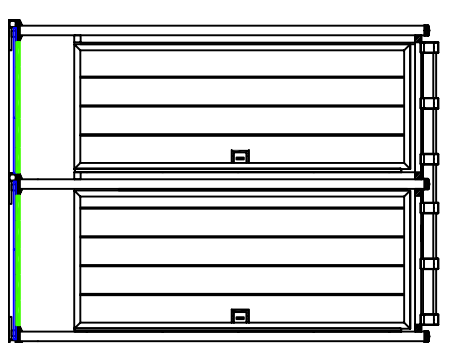

Model DTP-5 (36")

DTP-5 TOP VIEW
N.T.S.

DTP-5 ELEVATION
N.T.S.

Model DTP-6 (36")

DTP-6 TOP VIEW
N.T.S.

DTP-6 ELEVATION
N.T.S.

Model DTP-7 (36")

DTP-7 TOP VIEW
N.T.S.

DTP-7 ELEVATION
N.T.S.

Model DTP-8 (36")

DTP-8 TOP VIEW
N.T.S.

DTP-8 ELEVATION
N.T.S.

TYPICAL DOUBLE FRAME WITH DECKING
N.T.S.