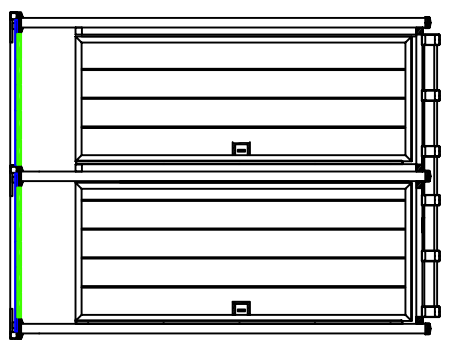

Model DTP-5 (36")

DTP-5 TOP VIEW
N.T.S.

DTP-5 ELEVATION
N.T.S.

Model DTP-6 (36")

DTP-6 TOP VIEW
N.T.S.

DTP-6 ELEVATION
N.T.S.

Model DTP-7 (36")

DTP-7 TOP VIEW
N.T.S.

DTP-7 ELEVATION
N.T.S.

Model DTP-8 (36")

DTP-8 TOP VIEW
N.T.S.

DTP-8 ELEVATION
N.T.S.

TYPICAL DOUBLE FRAME WITH DECKING
N.T.S.