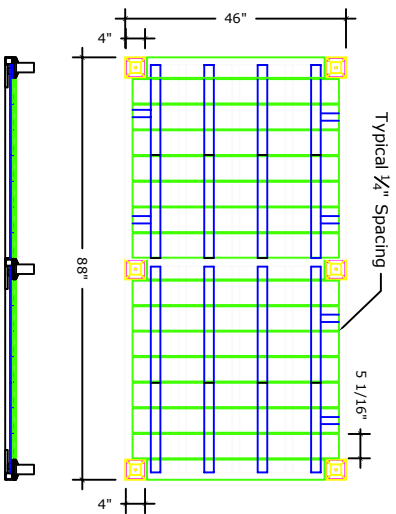

Model DTP-1 (46")

DTP-1 TOP VIEW
N.T.S.

DTP-1 ELEVATION
N.T.S.

Model DTP-2 (46")

DTP-2 TOP VIEW
N.T.S.

DTP-2 ELEVATION
N.T.S.

Model DTP-3 (46")

DTP-3 TOP VIEW
N.T.S.

DTP-3 ELEVATION
N.T.S.

Model DTP-4 (46")

DTP-4 TOP VIEW
N.T.S.

DTP-4 ELEVATION
N.T.S.

TYPICAL DOUBLE FRAME WITH DECKING
N.T.S.