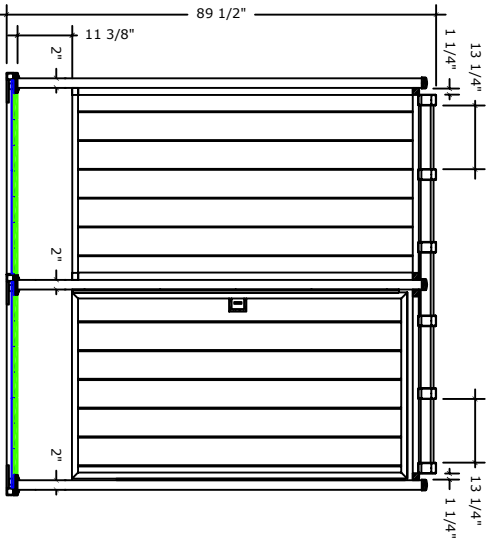

Model DTP-1 (46")

DTP-1 TOP VIEW
N.T.S.

DTP-1 ELEVATION
N.T.S.

Model DTP-2 (46")

DTP-2 TOP VIEW
N.T.S.

DTP-2 ELEVATION
N.T.S.

Model DTP-3 (46")

DTP-3 TOP VIEW
N.T.S.

DTP-3 ELEVATION
N.T.S.

Model DTP-4 (46")

DTP-4 TOP VIEW
N.T.S.

DTP-4 ELEVATION
N.T.S.

TYPICAL DOUBLE FRAME WITH DECKING
N.T.S.