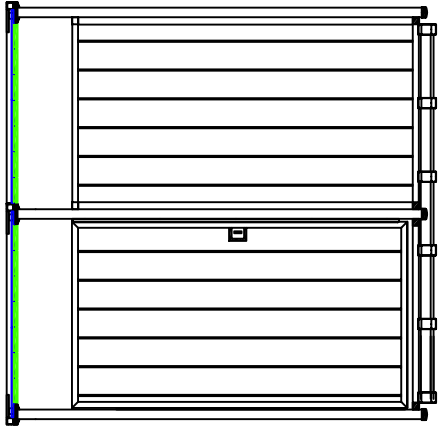

Model DTP-1 (46")

DTP-1 TOP VIEW
N.T.S.

DTP-1 ELEVATION
N.T.S.

Model DTP-2 (46")

DTP-2 TOP VIEW
N.T.S.

DTP-2 ELEVATION
N.T.S.

Model DTP-3 (46")

DTP-3 TOP VIEW
N.T.S.

DTP-3 ELEVATION
N.T.S.

Model DTP-4 (46")

DTP-4 TOP VIEW
N.T.S.

DTP-4 ELEVATION
N.T.S.

TYPICAL DOUBLE FRAME WITH DECKING
N.T.S.