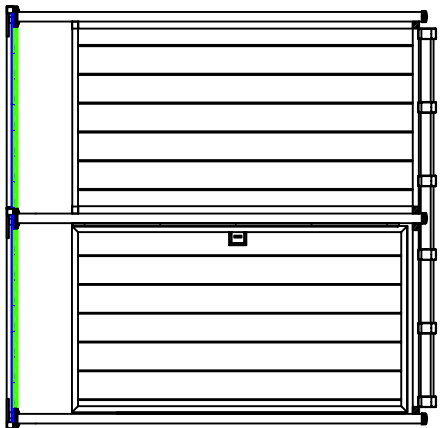

Model DTP-1 (46")

DTP-1 TOP VIEW
N.T.S.

DTP-1 ELEVATION
N.T.S.

Model DTP-2 (46")

DTP-2 TOP VIEW
N.T.S.

DTP-2 ELEVATION
N.T.S.

Model DTP-3 (46")

DTP-3 TOP VIEW
N.T.S.

DTP-3 ELEVATION
N.T.S.

Model DTP-4 (46")

DTP-4 TOP VIEW
N.T.S.

DTP-4 ELEVATION
N.T.S.

TYPICAL DOUBLE FRAME WITH DECKING
N.T.S.